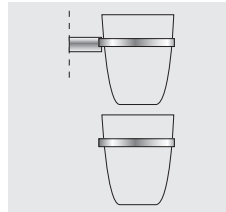

**SB 53701**

Håndklædestang, enkel Ø 12 x 600 mm  
 Handduksstång, enkel Æ 12 x 600 mm  
 Towel holder, single Ø 12 x 600 mm  
 Badehandtuchhalter, einteilig Ø 12 x 600 mm

**SB 51001**

Toiletpapirholder  
 Toalettpappershållare  
 Toilet roll holder  
 Toilettenpapierhalter