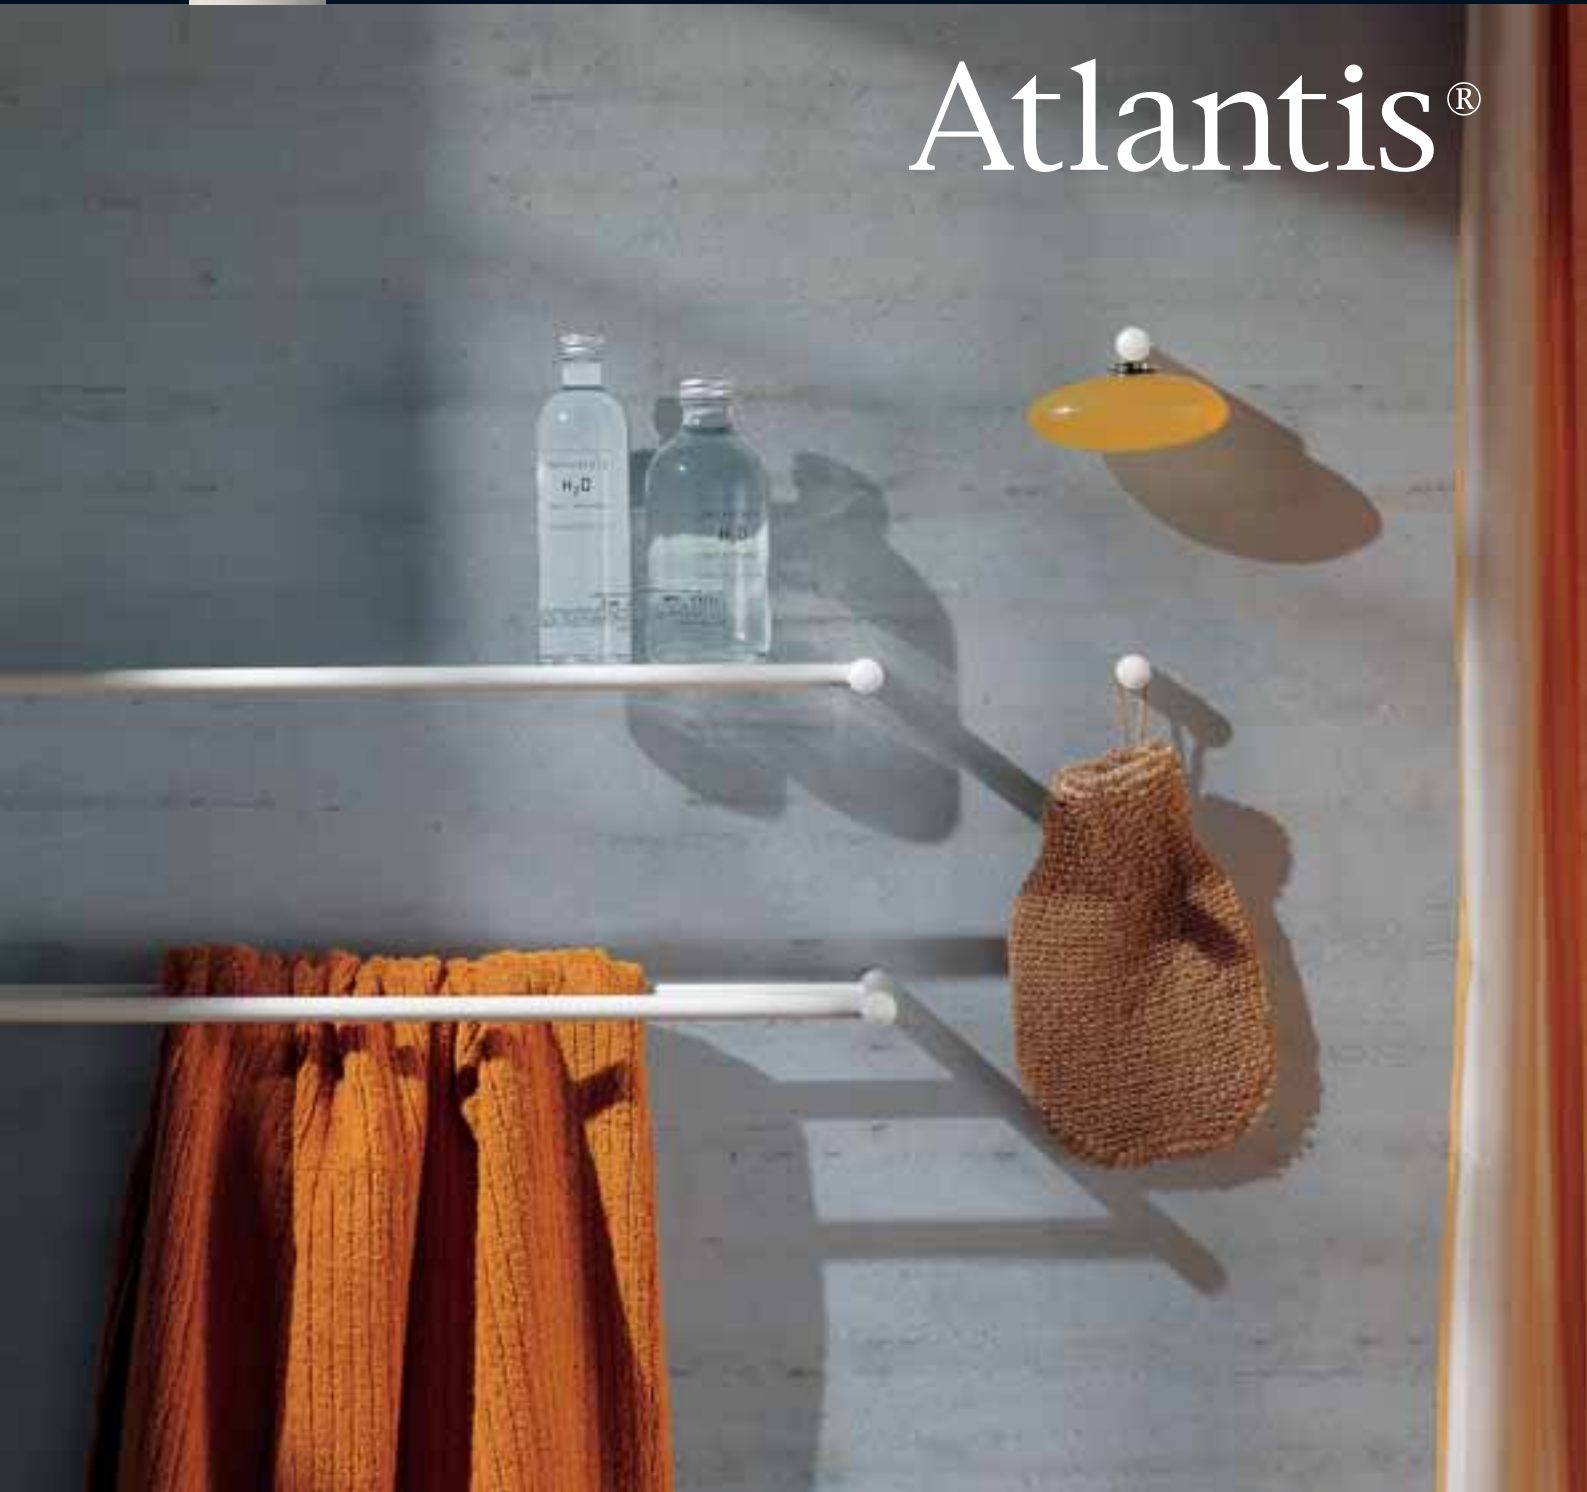

# Atlantis®

Rene linjer og smukke materialer er kodeordene for Atlantis-serien.

Det er enkle og klassiske produkter til det elegante badeværelse, hvor ikke blot funktionen, men også atmosfæren spiller en rolle.