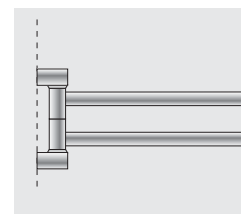

**SB 54501**

Sæbemagnet  
 Tvål magnet  
 Soap magnet  
 Magnetseifenhalter

**SB 51901**

Askebæger  
 Askkopp  
 Ash tray  
 Aschenbecher

**SB 53501**

Spejlbeslag, 4 stk.  
 Spiegelbeslag, 4 st  
 Mirror holder, 4 pcs.  
 Spiegelhalterungsclammer, 4 Stck.

**SB 56501**

Svingkrog m/2 arme Ø 12 x 400 mm  
 Svångkrok med 2 armar Æ 12 x 400 mm  
 Towel holder, 2 arms Ø 12 x 400 mm  
 Handtuchhalter, zweiarmig Ø 12 x 400 mm