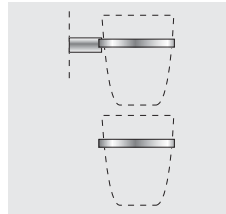

SB 52501

Glasholder, enkel
Glashållare, enkel
Tumbler holder, single
Glashalter, einteilig