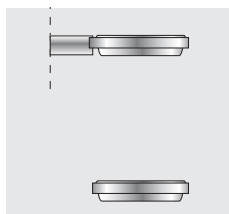

SB 51901

Askebæger
Askkopp
Ash tray
Aschenbecher