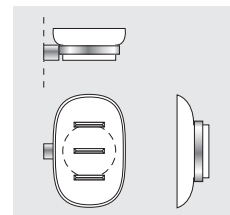

SB 63900
 Håndklædering
 Handduksring
 Towel ring
 Handtuchring

SB 61000
 Toilettepapirholder
 Toalettpappershållare
 Toilet roll holder
 Toilettenpapierhalter

SB 63000
 Hylde, komplet med klar glasplade 120 x 550 mm
 Hylla, komplett med glasskiva 120 x 550 mm
 Shelf, complete with glass plate 120 x 550 mm
 Ablage, komplett mit Kristallglasplatte 120 x 550 mm

SB 64500
 Sæbemagnet
 Tvålmagnet
 Soap magnet
 Magnetseifenhalter

SB 61200
 Reservetoiilettepapirholder
 Hållare för reservpapper
 Spare toilet roll holder
 Reservetoiilettenpapierhalter

SB 63500
 Spejlbeslag, 4 stk.
 Spiegelbeslag, 4 st
 Mirror holder, 4 pcs.
 Spiegelhalterungsclammer, 4 Stck.