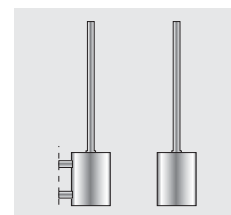

SB 64600
 Sæbeskål
 Tvålkopp
 Soap dish
 Seifenhalter

SB 61900
 Askøbæger
 Askkopp
 Ash tray
 Aschenbecher

SB 63700
 Håndklædestang, enkel Ø 12 x 600 mm
 Handduksstång, enkel Æ 12 x 600 mm
 Towel holder, single Ø 12 x 600 mm
 Badehandtuchhalter, einteilig Ø 12 x 600 mm

SB 66500
 Svingkrog m/2 arme Ø 12 x 400 mm
 Svängkrok med 2 armar Æ 12 x 400 mm
 Towel holder, 2 arms Ø 12 x 400 mm
 Handtuchhalter, zweiarmig Ø 12 x 400 mm

SB 62500
 Glasholder, enkel
 Glashållare, enkel
 Tumbler holder, single
 Glashalter, einteilig

SB 63800
 Håndklædestang, dobbel Ø 12 x 600 mm
 Handduksstång, dubbel Æ 12 x 600 mm
 Towel holder, double Ø 12 x 600 mm
 Badehandtuchhalter, zweiteilig Ø 12 x 600 mm

SB 66600
 Toiletbørste
 Toalettbørste
 Toilet brush
 WC-Bürstengarnitur