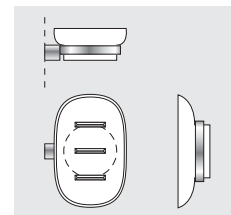

SB 64600
Sæbeskål
Tvålkopp
Soap dish
Seifenhalter