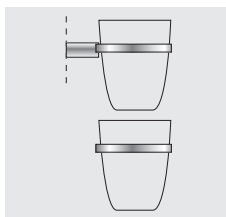

SB 62600
Glasholder m/glas, enkel
Glashållare m/glaset, enkel
Tumbler holder w/glass, single
Glashalter m/Glas, einteilig