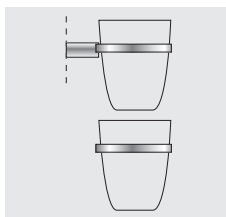

SB 32600
Glasholder m/glas enkelt
Holder with tumbler, single
Glashalter m/Glasbecher, einteilig
Glashållare m/glas