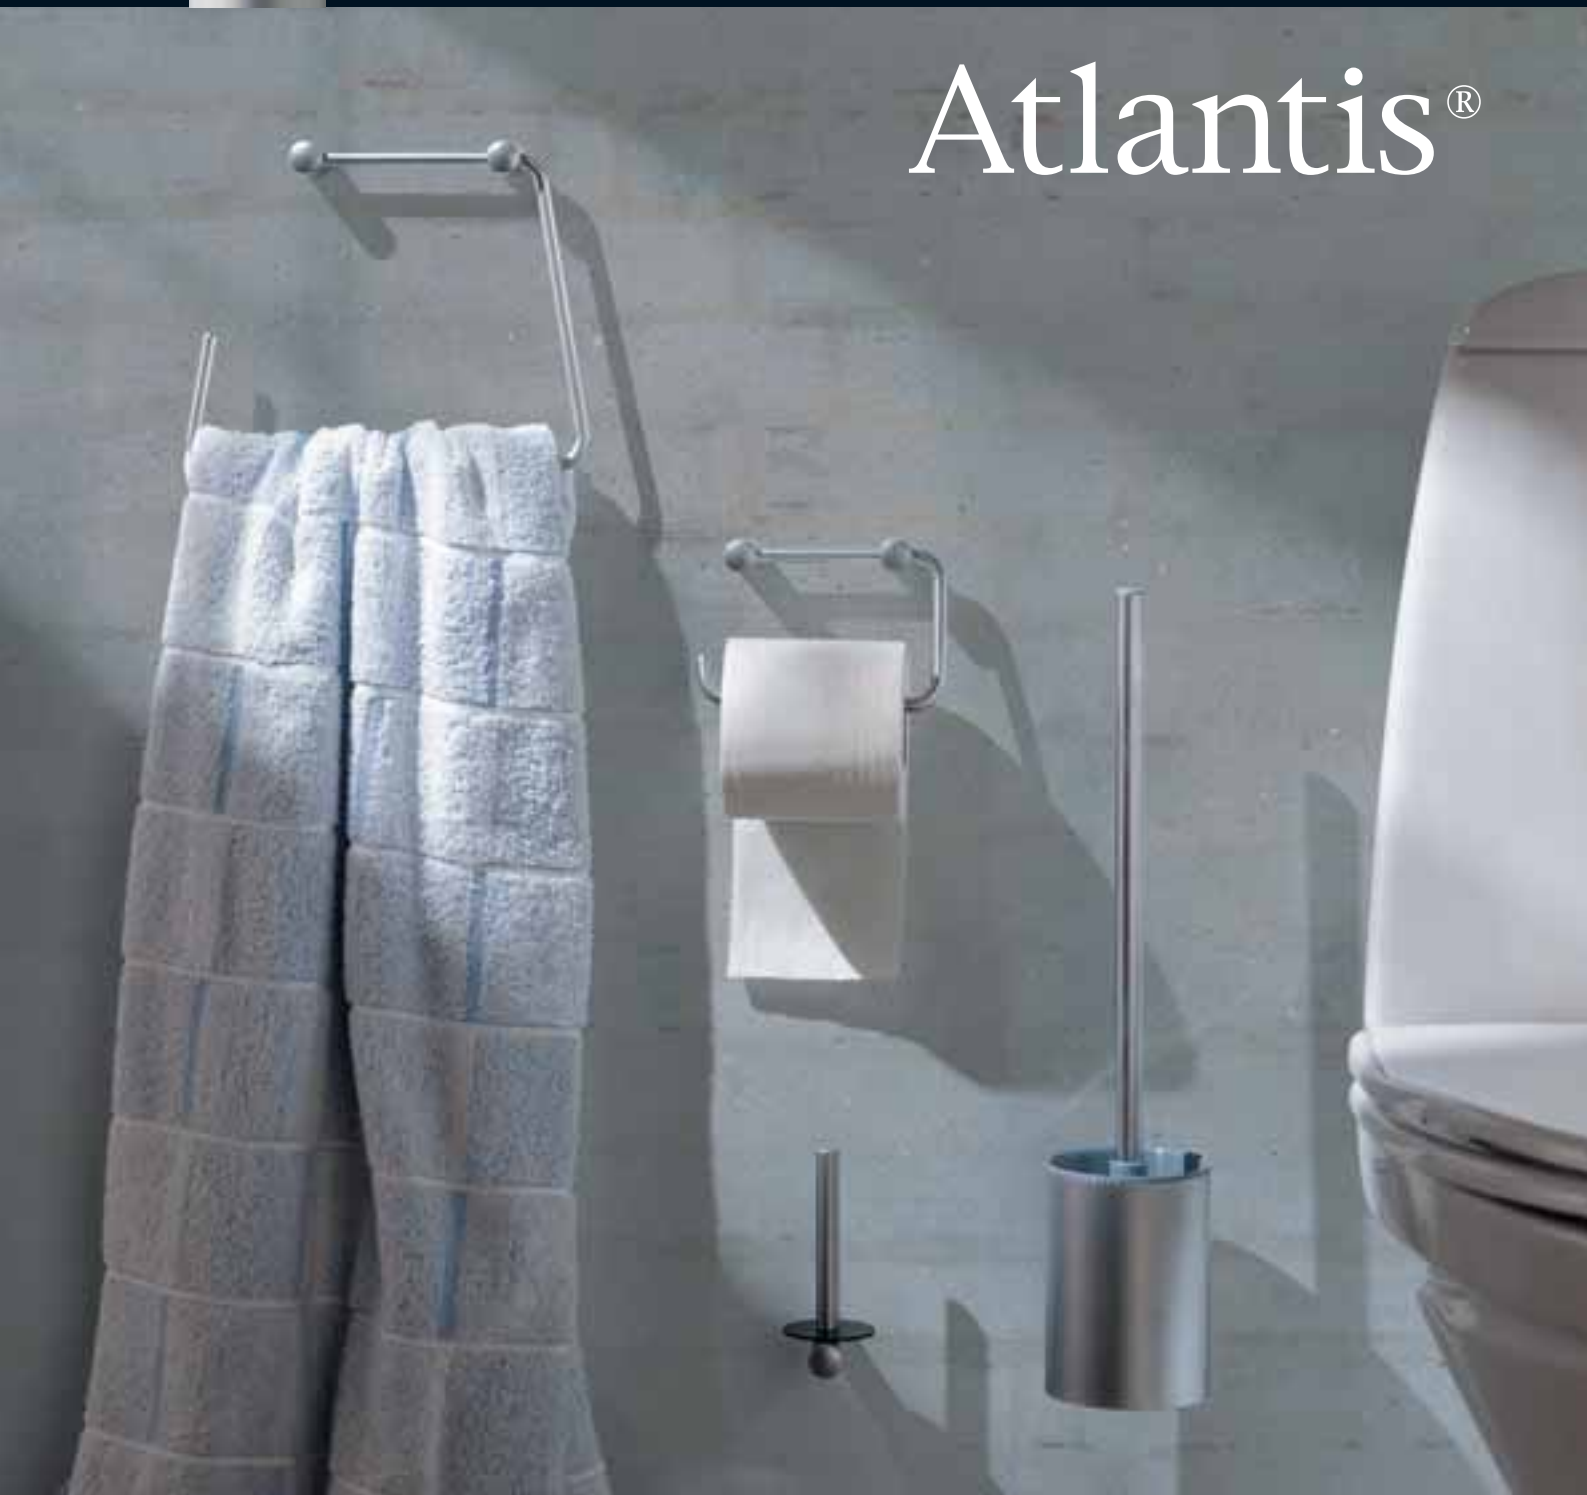

Messing med [mat] overflade

Atlantis®

Rene linjer og smukke materialer er kodeordene for Atlantis-serien.

Det er enkle og klassiske produkter til det elegante badeværelse, hvor ikke blot funktionen, men også atmosfæren spiller en rolle.

SANISCAN®