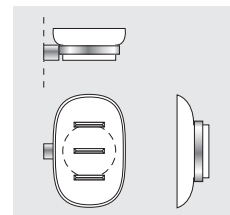

SB 34600
Sæbeskål
Tvålkopp
Soap dish
Seifenhalter