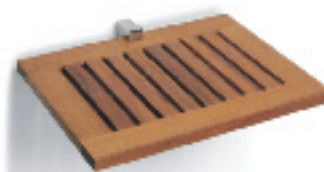

MATRIX®

Spejl
Spiegel
Mirror
60 x 60 cm

Knagerække m/4 kroge
Holzleisten mit 4 Haken
Rack w/4 hooks

Knagerække m/2 kroge
Holzleisten mit 2 Haken
Rack w/2 hooks

Tandkrus
Glashalter mit Glas
Glass holder w/glass

Toiletrulleholder
Toilettenpapierhalter
Toilet roll holder

Spejlhylde
Spiegelablage
Mirror shelf
12 x 60 cm

Hylde
Ablage
Shelf
18 x 22 cm

Sæbedispenser
Seifendispenser
Soap dispenser

DK MATRIX®-seriens elementer er smukke i sig selv, men samtidig så enkle, at de ikke erobrer rummet. Det bidrager til fleksibiliteten. Serien rummer et bredt sortiment af produkter, der dækker de fleste funktioner. Grundmodulet, som bærer serien, fås desuden i både mat og blank krom. Enkelt, fleksibelt og smukt.